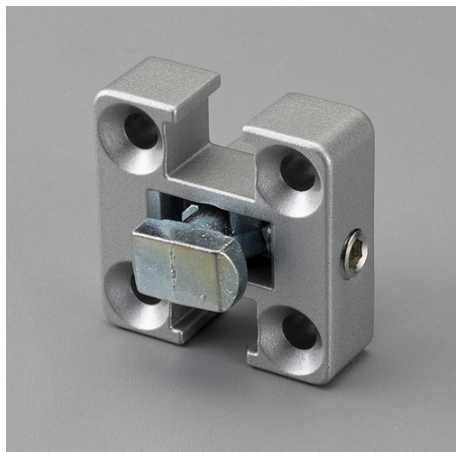

品番：EA976CB-33

品名：30角用 後入れ式ジョイント金具

販売価格	880円(税抜) / 968円(税込)		
カタログ価格	880円(税抜) / 968円(税込)		
在庫数	最新在庫: 10 (2026/06/29 22:27現在)		
商品入数	1	販売単位	個
カタログページ	1625ページ		

タッピンねじの取付について

仕様

仕様	30角Uポール用	外寸	30×30mm
取付穴ピッチ	20×20mm	材質	亜鉛合金(シルバー仕上)
付属品	B4×30(2本)	重量	51g

Uポール(別売:EA976CB-11)に後入れできるジョイント金具

パネル差し込む際にジョイント部分のパネル切欠きが不要です。

後入れ、先入れの両方が可能

※取付穴は4ヶ所ありますが、2ヶ所を止めるだけで十分な締結力がありますので付属のタッピンねじも2本にしています。

株式会社エスコ

大阪府大阪市西区立売堀3丁目8番14号 06-6532-6226(代表)

© 2018 ESCO Co.,Ltd.