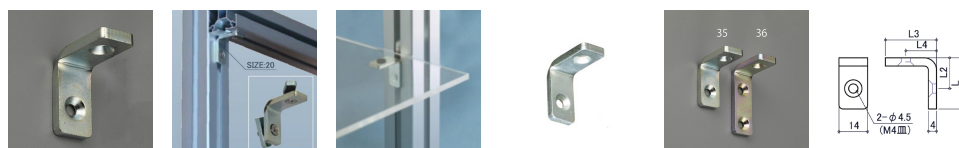

品番 : EA976CB-35

品名 : 40角用 L型ブラケット(1つ穴)

販売価格	385円(税抜) / 424円(税込)		
カタログ価格	385円(税抜) / 424円(税込)		
在庫数	最新在庫: 10 (2026/06/29 22:27現在)		
商品入数	1	販売単位	個
カタログページ	1626ページ		

仕様

仕様	40角Uポール用(1つ穴タイプ)	サイズ	30×30×14mm
厚さ	4mm	取付穴径	M4
材質	スチール(三価ホワイト)	重量	22g
取付ローター(別売:EA976CB-43)でUポールに取付可能です。			
ポール同士の連結、天板の取付に			