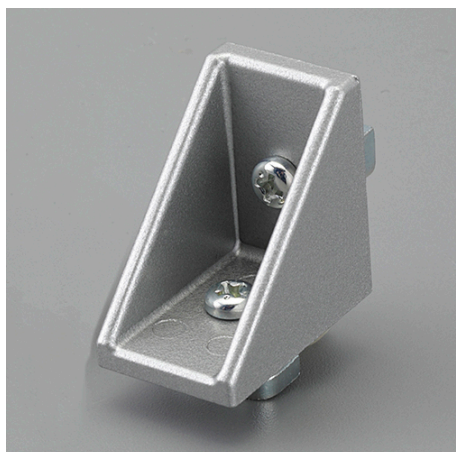

品番 : EA976CB-38

品名 : 30角用 三角ブラケット(シルバ- / ロ-ター付)

販売価格	500円(税抜) / 550円(税込)		
カタログ価格	500円(税抜) / 550円(税込)		
在庫数	最新在庫: 13 (2026/04/04 22:39現在)		
商品入数	1	販売単位	個
カタログページ	1625ページ		

仕様

仕様	30角Uポール用	サイズ	20(W)×30(D)×30(H)mm
取付穴径	φ4.5mm	材質	アルミADC12(シルバ-塗装)
重量	22.3g		
Uポール(別売:EA976CB-11)を接続することができるブラケット			
取付ローター・ビス付			