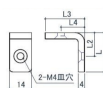

品番 : EA976CB-85

品名 : 30角用 L型ブラケット(1つ穴)

販売価格	385円(税抜) / 424円(税込)		
カタログ価格	385円(税抜) / 424円(税込)		
在庫数	最新在庫: 10 (2026/04/05 06:30現在)		
商品入数	1	販売単位	個
カタログページ	1625ページ		

仕様

仕様	30角Uポール用(1つ穴タイプ)	サイズ	25×25×14mm
厚さ	4mm	取付穴径	M4
材質	スチール(三価ホワイト)	重量	17g
取付ローター(別売:EA976CB-41)でUポールに取付可能です。			
ポール同士の連結、天板の取付に			