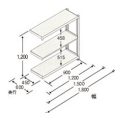

品番：EA976DH-120RB

品名：1190x450x1200mm/150kg/3段 スチール棚(連結用)

販売価格	19,900円(税抜) / 21,890円(税込)		
カタログ価格	19,900円(税抜) / 21,890円(税込)		
在庫数	最新在庫: 0 (2026/06/29 20:01現在)		
商品入数	1	販売単位	台
カタログページ	1629ページ		

この商品はお客様組み立て品です。

仕様

※注意※	【お客様組立品】	段数	3段
サイズ	1200(W)×450(D)×1200(H)mm	間口	1190mm
支柱幅	40mm	棚板厚み	35mm
耐荷重	750kg(1段あたり:150kg)	重量	24.2kg
材質	スチール	必要工具	ソフトハンマー(プラスチック、木ゴム製等)

EA976DH-120Bの連結用スチール棚

何台でも連結拡張が可能で、支柱が共有できる経済的な連結タイプです。