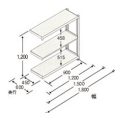

品番：EA976DH-150RB

品名：1490x450x1200mm/150kg/3段 スチール棚(連結用)

販売価格	24,300円(税抜) / 26,730円(税込)		
カタログ価格	24,300円(税抜) / 26,730円(税込)		
在庫数	最新在庫: 0 (2026/06/29 19:59現在)		
商品入数	1	販売単位	台
カタログページ	1629ページ		

この商品はお客様組み立て品です。

仕様

※注意※	【お客様組立品】	段数	3段
サイズ	1500(W)×450(D)×1200(H)mm	間口	1490mm
支柱幅	40mm	棚板厚み	35mm
耐荷重	750kg(1段あたり:150kg)	重量	31.53kg
材質	スチール	必要工具	ソフトハンマー(プラスチック、木ゴム製等)

EA976DH-150Bの連結用スチール棚

何台でも連結拡張が可能で、支柱が共有できる経済的な連結タイプです。