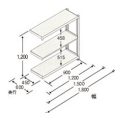

品番：EA976DH-150RC

品名：1490x600x1200mm/150kg/3段 スチール棚(連結用)

販売価格	27,600円(税抜) / 30,360円(税込)		
カタログ価格	27,600円(税抜) / 30,360円(税込)		
在庫数	最新在庫: 0 (2026/06/29 19:59現在)		
商品入数	1	販売単位	台
カタログページ	1629ページ		

この商品はお客様組み立て品です。

#### 仕様

※注意※	【お客様組立品】	段数	3段
サイズ	1500(W)×600(D)×1200(H)mm	間口	1490mm
支柱幅	40mm	棚板厚み	35mm
耐荷重	750kg(1段あたり:150kg)	重量	36kg
材質	スチール	必要工具	ソフトハンマー(プラスチック、木ゴム製等)

EA976DH-150Cの連結用スチール棚

何台でも連結拡張が可能で、支柱が共有できる経済的な連結タイプです。