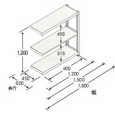

品番：EA976DH-180RB

品名：1790x450x1200mm/150kg/3段 スチール棚(連結用)

販売価格	28,000円(税抜) / 30,800円(税込)		
カタログ価格	28,000円(税抜) / 30,800円(税込)		
在庫数	最新在庫: 0 (2026/04/13 12:27現在)		
商品入数	1	販売単位	台
カタログページ	1629ページ		

この商品はお客様組み立て品です。

仕様

※注意※	【お客様組立品】	段数	3段
サイズ	1800(W)×450(D)×1200(H)mm	間口	1790mm
支柱幅	40mm	棚板厚み	35mm
耐荷重	750kg(1段あたり:150kg)	重量	36.44kg
材質	スチール	必要工具	ソフトハンマー(プラスチック、木ゴム製等)

EA976DH-180Bの連結用スチール棚

何台でも連結拡張が可能で、支柱が共有できる経済的な連結タイプです。