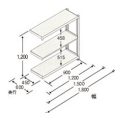

品番：EA976DH-180RC

品名：1790x600x1200mm/150kg/3段 スチール棚(連結用)

販売価格	32,300円(税抜) / 35,530円(税込)		
カタログ価格	32,300円(税抜) / 35,530円(税込)		
在庫数	最新在庫: 0 (2026/04/13 12:30現在)		
商品入数	1	販売単位	台
カタログページ	1629ページ		

この商品はお客様組み立て品です。

仕様

※注意※	【お客様組立品】	段数	3段
サイズ	1800(W)×600(D)×1200(H)mm	間口	1790mm
支柱幅	40mm	棚板厚み	35mm
耐荷重	750kg(1段あたり:150kg)	重量	41.54kg
材質	スチール	必要工具	ソフトハンマー(プラスチック、木ゴム製等)

EA976DH-180Cの連結用スチール棚

何台でも連結拡張が可能で、支柱が共有できる経済的な連結タイプです。