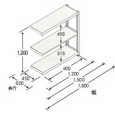

品番：EA976DH-90RB

品名：890x450x1200mm/150kg/3段 スチール棚(連結用)

販売価格	16,800円(税抜) / 18,480円(税込)		
カタログ価格	16,800円(税抜) / 18,480円(税込)		
在庫数	最新在庫: 0 (2026/06/29 20:11現在)		
商品入数	1	販売単位	台
カタログページ	1629ページ		

この商品はお客様組み立て品です。

仕様

※注意※	【お客様組立品】	段数	3段
サイズ	900(W)×450(D)×1200(H)mm	間口	890mm
支柱幅	40mm	棚板厚み	35mm
耐荷重	750kg(1段あたり:150kg)	重量	19.92kg
材質	スチール	必要工具	ソフトハンマー(プラスチック、木ゴム製等)

EA976DH-90Bの連結用スチール棚

何台でも連結拡張が可能で、支柱が共有できる経済的な連結タイプです。

組立にボルトが不要なので、簡単に組立が可能です。