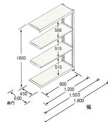

品番：EA976DK-90RC

品名：890x600x1800mm/150kg/4段 スチール棚(連結用)

販売価格	23,500円(税抜) / 25,850円(税込)		
カタログ価格	23,500円(税抜) / 25,850円(税込)		
在庫数	最新在庫: 0 (2026/06/29 20:00現在)		
商品入数	1	販売単位	台
カタログページ	1629ページ		

この商品はお客様組み立て品です。

仕様

※注意※	【お客様組立品】	段数	4段
サイズ	900(W)×600(D)×1800(H)mm	間口	890mm
支柱幅	40mm	棚板厚み	35mm
耐荷重	750kg(1段あたり:150kg)	重量	29.36kg
材質	スチール	必要工具	ソフトハンマー(プラスチック、木ゴム製等)

EA976DK-90Cの連結用スチール棚

何台でも連結拡張が可能で、支柱が共有できる経済的な連結タイプです。

組立にボルトが不要なので、簡単に組立が可能です。