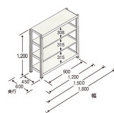

品番：EA976DL-120C

品名：1190x600x1200mm/150kg/4段 スチール棚

販売価格	32,000円(税抜) / 35,200円(税込)		
カタログ価格	32,000円(税抜) / 35,200円(税込)		
在庫数	最新在庫: 0 (2026/04/13 11:11現在)		
商品入数	1	販売単位	台
カタログページ			

この商品はお客様組み立て品です。

仕様

※注意※	【お客様組立品】	間口(mm)	1190
奥行(mm)	600	重量(kg)	40.3
材質	スチール	支柱幅	40mm
耐荷重	750kg(1段あたり:150kg)	高さ	1200mm
幅(mm)	1200	棚板厚み	35mm
段数	4段		
棚板は50mm間隔で調節できます。(天板・底板は除く)			
組立にボルトが不要なので、簡単に組立が可能です。			
必要工具	ソフトハンマー(プラスチック、木ゴム製等)		