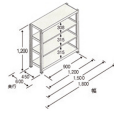

品番：EA976DL-120C

品名：1190x600x1200mm/150kg/4段 スチール棚

販売価格	32,000円(税抜) / 35,200円(税込)		
カタログ価格	32,000円(税抜) / 35,200円(税込)		
在庫数	最新在庫: 0 (2026/06/29 21:16現在)		
商品入数	1	販売単位	台
カタログページ			

この商品はお客様組み立て品です。

#### 仕様

※注意※	【お客様組立品】	間口(mm)	1190
奥行(mm)	600	重量(kg)	40.3
材質	スチール	支柱幅	40mm
耐荷重	750kg(1段あたり:150kg)	高さ	1200mm
幅(mm)	1200	棚板厚み	35mm
段数	4段		
棚板は50mm間隔で調節できます。(天板・底板は除く)			
組立にボルトが不要なので、簡単に組立が可能です。			
必要工具	ソフトハンマー(プラスチック、木ゴム製等)		