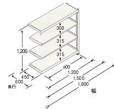

品番：EA976DL-120RB

品名：1190x450x1200mm/150kg/4段 スチール棚(連結用)

販売価格	25,800円(税抜) / 28,380円(税込)		
カタログ価格	25,800円(税抜) / 28,380円(税込)		
在庫数	最新在庫: 0 (2026/06/29 21:05現在)		
商品入数	1	販売単位	台
カタログページ			

この商品はお客様組み立て品です。

仕様

※注意※	【お客様組立品】	注意	単体でのご使用はできません。
EA976DL-120Bの連立用			
間口(mm)	1190	奥行(mm)	450
重量(kg)	28.84	材質	スチール
支柱幅	40mm	耐荷重	750kg(1段あたり:150kg)
高さ	1200mm	幅(mm)	1200
棚板厚み	35mm	段数	4段
棚板は50mm間隔で調節できます。(天板・底板は除く)			
組立にボルトが不要なので、簡単に組立が可能です。			
何台でも連結拡張が可能で、支柱が共有できる経済的な連結タイプです。			
必要工具	ソフトハンマー(プラスチック、木ゴム製等)		