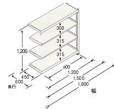

品番：EA976DL-120RB

品名：1190x450x1200mm/150kg/4段 スチール棚(連結用)

販売価格	25,800円(税抜) / 28,380円(税込)		
カタログ価格	25,800円(税抜) / 28,380円(税込)		
在庫数	最新在庫: 0 (2026/06/29 20:01現在)		
商品入数	1	販売単位	台
カタログページ			

この商品はお客様組み立て品です。

仕様

※注意※	【お客様組立品】	注意	単体でのご使用はできません。
EA976DL-120Bの連立用			
間口(mm)	1190	奥行(mm)	450
重量(kg)	28.84	材質	スチール
支柱幅	40mm	耐荷重	750kg(1段あたり:150kg)
高さ	1200mm	幅(mm)	1200
棚板厚み	35mm	段数	4段
棚板は50mm間隔で調節できます。(天板・底板は除く)			
組立にボルトが不要なので、簡単に組立が可能です。			
何台でも連結拡張が可能で、支柱が共有できる経済的な連結タイプです。			
必要工具	ソフトハンマー(プラスチック、木ゴム製等)		