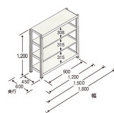

品番：EA976DL-150C

品名：1490x600x1200mm/150kg/4段 スチール棚

販売価格	36,600円(税抜) / 40,260円(税込)		
カタログ価格	36,600円(税抜) / 40,260円(税込)		
在庫数	最新在庫: 0 (2026/04/13 11:02現在)		
商品入数	1	販売単位	台
カタログページ			

この商品はお客様組み立て品です。

仕様

※注意※	【お客様組立品】	間口(mm)	1490
奥行(mm)	600	重量(kg)	47.4
材質	スチール	支柱幅	40mm
耐荷重	750kg(1段あたり:150kg)	高さ	1200mm
幅(mm)	1500	棚板厚み	35mm
段数	4段		
棚板は50mm間隔で調節できます。(天板・底板は除く)			
組立にボルトが不要なので、簡単に組立が可能です。			
必要工具	ソフトハンマー(プラスチック、木ゴム製等)		