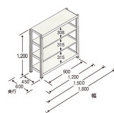

品番：EA976DL-150C

品名：1490x600x1200mm/150kg/4段 スチール棚

販売価格	36,600円(税抜) / 40,260円(税込)		
カタログ価格	36,600円(税抜) / 40,260円(税込)		
在庫数	最新在庫: 0 (2026/04/13 12:08現在)		
商品入数	1	販売単位	台
カタログページ			

この商品はお客様組み立て品です。

#### 仕様

※注意※	【お客様組立品】	間口(mm)	1490
奥行(mm)	600	重量(kg)	47.4
材質	スチール	支柱幅	40mm
耐荷重	750kg(1段あたり:150kg)	高さ	1200mm
幅(mm)	1500	棚板厚み	35mm
段数	4段		
棚板は50mm間隔で調節できます。(天板・底板は除く)			
組立にボルトが不要なので、簡単に組立が可能です。			
必要工具	ソフトハンマー(プラスチック、木ゴム製等)		