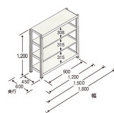

品番：EA976DL-150C

品名：1490x600x1200mm/150kg/4段 スチール棚

販売価格	36,600円(税抜) / 40,260円(税込)		
カタログ価格	36,600円(税抜) / 40,260円(税込)		
在庫数	最新在庫: 0 (2026/06/29 21:14現在)		
商品入数	1	販売単位	台
カタログページ			

この商品はお客様組み立て品です。

仕様

※注意※	【お客様組立品】	間口(mm)	1490
奥行(mm)	600	重量(kg)	47.4
材質	スチール	支柱幅	40mm
耐荷重	750kg(1段あたり:150kg)	高さ	1200mm
幅(mm)	1500	棚板厚み	35mm
段数	4段		
棚板は50mm間隔で調節できます。(天板・底板は除く)			
組立にボルトが不要なので、簡単に組立が可能です。			
必要工具	ソフトハンマー(プラスチック、木ゴム製等)		