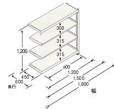

品番：EA976DL-150RB

品名：1490x450x1200mm/150kg/4段 スチール棚(連結用)

販売価格	31,800円(税抜) / 34,980円(税込)		
カタログ価格	31,800円(税抜) / 34,980円(税込)		
在庫数	最新在庫: 0 (2026/04/13 12:30現在)		
商品入数	1	販売単位	台
カタログページ			

この商品はお客様組み立て品です。

### 仕様

※注意※	【お客様組立品】	注意	単体でのご使用はできません。
EA976DL-150Bの連立用			
間口(mm)	1490	奥行(mm)	450
重量(kg)	38.2	材質	スチール
支柱幅	40mm	耐荷重	750kg(1段あたり:150kg)
高さ	1200mm	幅(mm)	1500
棚板厚み	35mm	段数	4段
棚板は50mm間隔で調節できます。(天板・底板は除く)			
組立にボルトが不要なので、簡単に組立が可能です。			
何台でも連結拡張が可能で、支柱が共有できる経済的な連結タイプです。			
必要工具	ソフトハンマー(プラスチック、木ゴム製等)		