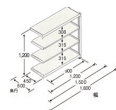

品番：**EA976DL-150RC**

品名：1490x600x1200mm/150kg/4段 スチール棚(連結用)

販売価格	34,000円 (税抜) / 37,400円(税込)		
カタログ価格	34,000円(税抜) / 37,400円(税込)		
在庫数	最新在庫: 2 (2026/04/13 13:56現在)		
商品入数	1	販売単位	台
カタログページ	1630ページ		

この商品はお客様組み立て品です。

仕様

※注意※	【お客様組立品】	段数	4段
サイズ	1500(W)×600(D)×1200(H)mm	間口	1490mm
支柱幅	40mm	棚板厚み	35mm
耐荷重	750kg(1段あたり:150kg)	重量	43.96kg
材質	スチール	必要工具	ソフトハンマー(プラスチック、木ゴム製等)

EA976DL-150Cの連結用スチール棚

何台でも連結拡張が可能で、支柱が共有できる経済的な連結タイプです。