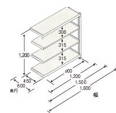

品番：**EA976DL-180RB**

品名：1790x450x1200mm/150kg/4段 スチール棚(連結用)

販売価格	<b>34,000円</b> (税抜) / 37,400円(税込)		
カタログ価格	34,000円(税抜) / 37,400円(税込)		
在庫数	<b>最新在庫: 1</b> (2026/06/29 20:01現在)		
商品入数	1	販売単位	台
カタログページ	1630ページ		

#### 仕様

※注意※	【お客様組立品】	段数	4段
サイズ	1800(W)×450(D)×1200(H)mm	間口	1790mm
支柱幅	40mm	棚板厚み	35mm
耐荷重	750kg(1段あたり:150kg)	重量	44.32kg
材質	スチール	必要工具	ソフトハンマー(プラスチック、木ゴム製等)

EA976DL-180Bの連結用スチール棚

何台でも連結拡張が可能で、支柱が共有できる経済的な連結タイプです。