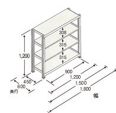

品番：EA976DL-90C

品名：890x600x1200mm/150kg/4段 スチール棚

販売価格	27,200円(税抜) / 29,920円(税込)		
カタログ価格	27,200円(税抜) / 29,920円(税込)		
在庫数	最新在庫: 0 (2026/06/29 22:14現在)		
商品入数	1	販売単位	台
カタログページ			

この商品はお客様組み立て品です。

仕様

※注意※	【お客様組立品】	間口(mm)	890
奥行(mm)	600	重量(kg)	31
材質	スチール	支柱幅	40mm
耐荷重	750kg(1段あたり:150kg)	高さ	1200mm
幅(mm)	900	棚板厚み	35mm
段数	4段		
棚板は50mm間隔で調節できます。(天板・底板は除く)			
組立にボルトが不要なので、簡単に組立が可能です。			
必要工具	ソフトハンマー(プラスチック、木ゴム製等)		