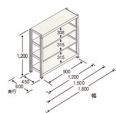

品番：EA976DL-90C

品名：890x600x1200mm/150kg/4段 スチール棚

販売価格	27,200円(税抜) / 29,920円(税込)		
カタログ価格	27,200円(税抜) / 29,920円(税込)		
在庫数	最新在庫: 0 (2026/04/13 11:02現在)		
商品入数	1	販売単位	台
カタログページ			

この商品はお客様組み立て品です。

仕様

※注意※	【お客様組立品】	間口(mm)	890
奥行(mm)	600	重量(kg)	31
材質	スチール	支柱幅	40mm
耐荷重	750kg(1段あたり:150kg)	高さ	1200mm
幅(mm)	900	棚板厚み	35mm
段数	4段		
棚板は50mm間隔で調節できます。(天板・底板は除く)			
組立にボルトが不要なので、簡単に組立が可能です。			
必要工具	ソフトハンマー(プラスチック、木ゴム製等)		