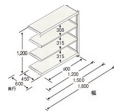

品番：EA976DL-90RB

品名：890x450x1200mm/150kg/4段 スチール棚(連結用)

販売価格	21,800円(税抜) / 23,980円(税込)		
カタログ価格	21,800円(税抜) / 23,980円(税込)		
在庫数	最新在庫: 0 (2026/06/29 19:59現在)		
商品入数	1	販売単位	台
カタログページ			

この商品はお客様組み立て品です。

仕様

※注意※	【お客様組立品】	注意	単体でのご使用はできません。
EA976DL-90Bの連立用			
間口(mm)	890	奥行(mm)	450
重量(kg)	23.56	材質	スチール
支柱幅	40mm	耐荷重	750kg(1段あたり:150kg)
高さ	1200mm	幅(mm)	900
棚板厚み	35mm	段数	4段
棚板は50mm間隔で調節できます。(天板・底板は除く)			
組立にボルトが不要なので、簡単に組立が可能です。			
何台でも連結拡張が可能で、支柱が共有できる経済的な連結タイプです。			
必要工具	ソフトハンマー(プラスチック、木ゴム製等)		