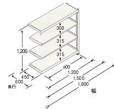

品番：EA976DL-90RC

品名：890x600x1200mm/150kg/4段 スチール棚(連結用)

販売価格	24,300円(税抜) / 26,730円(税込)		
カタログ価格	24,300円(税抜) / 26,730円(税込)		
在庫数	最新在庫: 0 (2026/06/29 19:59現在)		
商品入数	1	販売単位	台
カタログページ			

この商品はお客様組み立て品です。

仕様

※注意※	【お客様組立品】	注意	単体でのご使用はできません。
EA976DL-90Cの連立用			
間口(mm)	890	奥行(mm)	600
重量(kg)	27.64	材質	スチール
支柱幅	40mm	耐荷重	750kg(1段あたり:150kg)
高さ	1200mm	幅(mm)	900
棚板厚み	35mm	段数	4段
棚板は50mm間隔で調節できます。(天板・底板は除く)			
組立にボルトが不要なので、簡単に組立が可能です。			
何台でも連結拡張が可能で、支柱が共有できる経済的な連結タイプです。			
必要工具	ソフトハンマー(プラスチック、木ゴム製等)		