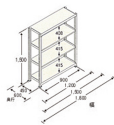

品番：EA976DM-120C

品名：1190x600x1500mm/150kg/4段 スチール棚

販売価格	33,100円(税抜) / 36,410円(税込)		
カタログ価格	33,100円(税抜) / 36,410円(税込)		
在庫数	最新在庫: 0 (2026/06/29 23:23現在)		
商品入数	1	販売単位	台
カタログページ			

この商品はお客様組み立て品です。

仕様

※注意※	【お客様組立品】	間口(mm)	1190
奥行(mm)	600	重量(kg)	42
材質	スチール	支柱幅	40mm
耐荷重	750kg(1段あたり:150kg)	高さ	1500mm
幅(mm)	1200	棚板厚み	35mm
段数	4段		
棚板は50mm間隔で調節できます。(天板・底板は除く)			
組立にボルトが不要なので、簡単に組立が可能です。			
必要工具	ソフトハンマー(プラスチック、木ゴム製等)		