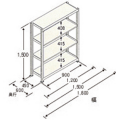

品番：EA976DM-150C

品名：1490x600x1500mm/150kg/4段 スチール棚

販売価格	40,500円(税抜) / 44,550円(税込)		
カタログ価格	40,500円(税抜) / 44,550円(税込)		
在庫数	最新在庫: 0 (2026/04/13 11:01現在)		
商品入数	1	販売単位	台
カタログページ			

この商品はお客様組み立て品です。

### 仕様

※注意※	【お客様組立品】	間口(mm)	1490
奥行(mm)	600	重量(kg)	49.1
材質	スチール	支柱幅	40mm
耐荷重	750kg(1段あたり:150kg)	高さ	1500mm
幅(mm)	1500	棚板厚み	35mm
段数	4段		
棚板は50mm間隔で調節できます。(天板・底板は除く)			
組立にボルトが不要なので、簡単に組立が可能です。			
必要工具	ソフトハンマー(プラスチック、木ゴム製等)		