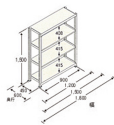

品番：EA976DM-150C

品名：1490x600x1500mm/150kg/4段 スチール棚

販売価格	40,500円(税抜) / 44,550円(税込)		
カタログ価格	40,500円(税抜) / 44,550円(税込)		
在庫数	最新在庫: 0 (2026/04/13 12:26現在)		
商品入数	1	販売単位	台
カタログページ			

この商品はお客様組み立て品です。

#### 仕様

※注意※	【お客様組立品】	間口(mm)	1490
奥行(mm)	600	重量(kg)	49.1
材質	スチール	支柱幅	40mm
耐荷重	750kg(1段あたり:150kg)	高さ	1500mm
幅(mm)	1500	棚板厚み	35mm
段数	4段		
棚板は50mm間隔で調節できます。(天板・底板は除く)			
組立にボルトが不要なので、簡単に組立が可能です。			
必要工具	ソフトハンマー(プラスチック、木ゴム製等)		