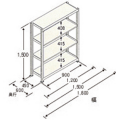

品番：EA976DM-90C

品名：890x600x1500mm/150kg/4段 スチール棚

販売価格	28,300円(税抜) / 31,130円(税込)		
カタログ価格	28,300円(税抜) / 31,130円(税込)		
在庫数	最新在庫: 0 (2026/04/13 11:01現在)		
商品入数	1	販売単位	台
カタログページ			

この商品はお客様組み立て品です。

#### 仕様

※注意※	【お客様組立品】	間口(mm)	890
奥行(mm)	600	重量(kg)	32.8
材質	スチール	支柱幅	40mm
耐荷重	750kg(1段あたり:150kg)	高さ	1500mm
幅(mm)	900	棚板厚み	35mm
段数	4段		
棚板は50mm間隔で調節できます。(天板・底板は除く)			
組立にボルトが不要なので、簡単に組立が可能です。			
必要工具	ソフトハンマー(プラスチック、木ゴム製等)		