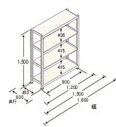

品番：EA976DM-90C

品名：890x600x1500mm/150kg/4段 スチール棚

販売価格	28,300円(税抜) / 31,130円(税込)		
カタログ価格	28,300円(税抜) / 31,130円(税込)		
在庫数	最新在庫: 0 (2026/06/29 22:26現在)		
商品入数	1	販売単位	台
カタログページ			

この商品はお客様組み立て品です。

仕様

※注意※	【お客様組立品】	間口(mm)	890
奥行(mm)	600	重量(kg)	32.8
材質	スチール	支柱幅	40mm
耐荷重	750kg(1段あたり:150kg)	高さ	1500mm
幅(mm)	900	棚板厚み	35mm
段数	4段		
棚板は50mm間隔で調節できます。(天板・底板は除く)			
組立にボルトが不要なので、簡単に組立が可能です。			
必要工具	ソフトハンマー(プラスチック、木ゴム製等)		