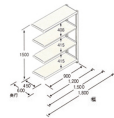

品番：EA976DM-90RC

品名：890x600x1500mm/150kg/4段 スチール棚(連結用)

販売価格	25,000円(税抜) / 27,500円(税込)		
カタログ価格	25,000円(税抜) / 27,500円(税込)		
在庫数	最新在庫: 0 (2025/08/03 06:56現在)		
商品入数	1	販売単位	台
カタログページ	1679ページ		

この商品はお客様組み立て品です。

### 仕様

※注意※	【お客様組立品】	注意	単体でのご使用はできません。
EA976DM-90Cの連立用			
間口(mm)	890	奥行(mm)	600
重量(kg)	28.5	材質	スチール
支柱幅	40mm	耐荷重	750kg(1段あたり:150kg)
高さ	1500mm	幅(mm)	900
棚板厚み	35mm	段数	4段
棚板は50mm間隔で調節できます。(天板・底板は除く)			
組立にボルトが不要なので、簡単に組立が可能です。			
何台でも連結拡張が可能で、支柱が共有できる経済的な連結タイプです。			
必要工具	ソフトハンマー(プラスチック、木ゴム製等)		