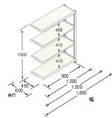

品番：EA976DM-90RC

品名：890x600x1500mm/150kg/4段 スチール棚(連結用)

販売価格	25,000円(税抜) / 27,500円(税込)		
カタログ価格	25,000円(税抜) / 27,500円(税込)		
在庫数	最新在庫: 0 (2026/06/29 23:22現在)		
商品入数	1	販売単位	台
カタログページ			

この商品はお客様組み立て品です。

仕様

※注意※	【お客様組立品】	注意	単体でのご使用はできません。
EA976DM-90Cの連立用			
間口(mm)	890	奥行(mm)	600
重量(kg)	28.5	材質	スチール
支柱幅	40mm	耐荷重	750kg(1段あたり:150kg)
高さ	1500mm	幅(mm)	900
棚板厚み	35mm	段数	4段
棚板は50mm間隔で調節できます。(天板・底板は除く)			
組立にボルトが不要なので、簡単に組立が可能です。			
何台でも連結拡張が可能で、支柱が共有できる経済的な連結タイプです。			
必要工具	ソフトハンマー(プラスチック、木ゴム製等)		