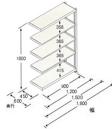

品番：EA976DN-90RC

品名：890x600x1800mm/150kg/5段 スチール棚(連結用)

販売価格	27,400円(税抜) / 30,140円(税込)		
カタログ価格	27,400円(税抜) / 30,140円(税込)		
在庫数	最新在庫: 0 (2026/06/29 19:59現在)		
商品入数	1	販売単位	台
カタログページ	1630ページ		

この商品はお客様組み立て品です。

仕様

※注意※	【お客様組立品】	段数	5段
サイズ	900(W)×600(D)×1800(H)mm	間口	890mm
支柱幅	40mm	棚板厚み	35mm
耐荷重	750kg(1段あたり:150kg)	重量	33.87kg
材質	スチール	必要工具	ソフトハンマー(プラスチック、木ゴム製等)

EA976DN-90Cの連結用スチール棚

何台でも連結拡張が可能で、支柱が共有できる経済的な連結タイプです。

組立にボルトが不要なので、簡単に組立が可能です。