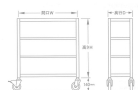

品番：EA976DS-120C

品名：1200x600x1200mm/150kg/4段 スチール棚/キャスター付

販売価格	48,500円(税抜) / 53,350円(税込)		
カタログ価格	48,500円(税抜) / 53,350円(税込)		
在庫数	最新在庫: 0 (2026/06/29 22:29現在)		
商品入数	1	販売単位	台
カタログページ	1631ページ		

この商品はお客様組み立て品です。

仕様

※注意※	【お客様組立品】	段数	4段
サイズ	1200(W)×600(D)×1340(H)mm	間口	1190mm
支柱幅	40mm	棚板厚み	35mm
耐荷重	150kg(1段当り)	総耐荷重	500kg(移動時は300kg)
重量	41.42kg	キャスター全高	140mm
車輪径	φ100mm	材質	スチール
必要工具	・ソフトハンマー(プラスチック、木ゴム製等) ・#3ドライバー ・付属スパナ		

自在ゴムキャスター4個(内2個ストッパー付)

キャスター付なので、簡単に移動させることができます。

組立にボルトが不要なので、簡単に組立が可能です。

棚板は50mm間隔で調節できます。(天板・底板は除く)

株式会社エスコ

大阪府大阪市西区立売堀3丁目8番14号 06-6532-6226(代表)

© 2018 ESCO Co.,Ltd.