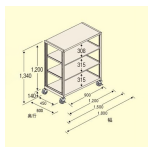

品番：EA976DS-120C

品名：1200x600x1200mm/150kg/4段 スチール棚/キャスター付

販売価格	48,500円(税抜) / 53,350円(税込)		
カタログ価格	48,500円(税抜) / 53,350円(税込)		
在庫数	最新在庫: 1 (2026/04/13 11:03現在)		
商品入数	1	販売単位	台
カタログページ	1631ページ		

この商品はお客様組み立て品です。

#### 仕様

※注意※	【お客様組立品】	段数	4段
サイズ	1200(W)×600(D)×1340(H)mm	間口	1190mm
支柱幅	40mm	棚板厚み	35mm
耐荷重	150kg(1段当り)	総耐荷重	500kg(移動時は300kg)
重量	41.42kg	キャスター全高	140mm
車輪径	φ100mm	材質	スチール
必要工具	・ソフトハンマー(プラスチック、木ゴム製等) ・#3ドライバー ・付属スパナ		