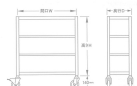

品番：EA976DS-120C

品名：1200x600x1200mm/150kg/4段 スチール棚/キャスター付

販売価格	48,500円(税抜) / 53,350円(税込)		
カタログ価格	48,500円(税抜) / 53,350円(税込)		
在庫数	最新在庫: 1 (2026/04/13 11:03現在)		
商品入数	1	販売単位	台
カタログページ	1631ページ		

この商品はお客様組み立て品です。

#### 仕様

※注意※	【お客様組立品】	段数	4段
サイズ	1200(W)×600(D)×1340(H)mm	間口	1190mm
支柱幅	40mm	棚板厚み	35mm
耐荷重	150kg(1段当り)	総耐荷重	500kg(移動時は300kg)
重量	41.42kg	キャスター全高	140mm
車輪径	φ100mm	材質	スチール
必要工具	・ソフトハンマー(プラスチック、木ゴム製等) ・#3ドライバー ・付属スパナ		

自在ゴムキャスター4個(内2個ストッパー付)

キャスター付なので、簡単に移動させることができます。

組立にボルトが不要なので、簡単に組立が可能です。

棚板は50mm間隔で調節できます。(天板・底板は除く)

**株式会社エスコ**

大阪府大阪市西区立売堀3丁目8番14号 06-6532-6226(代表)

© 2018 ESCO Co.,Ltd.