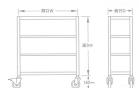

品番：EA976DS-120C

品名：1200x600x1200mm/150kg/4段 スチール棚/キャスター付

販売価格	48,500円(税抜) / 53,350円(税込)		
カタログ価格	48,500円(税抜) / 53,350円(税込)		
在庫数	最新在庫: 0 (2026/06/29 23:25現在)		
商品入数	1	販売単位	台
カタログページ	1631ページ		

この商品はお客様組み立て品です。

仕様

※注意※	【お客様組立品】	段数	4段
サイズ	1200(W)×600(D)×1340(H)mm	間口	1190mm
支柱幅	40mm	棚板厚み	35mm
耐荷重	150kg(1段当り)	総耐荷重	500kg(移動時は300kg)
重量	41.42kg	キャスター全高	140mm
車輪径	φ100mm	材質	スチール
必要工具	・ソフトハンマー(プラスチック、木ゴム製等) ・#3ドライバー ・付属スパナ		

自在ゴムキャスター4個(内2個ストッパー付)

キャスター付なので、簡単に移動させることができます。

組立にボルトが不要なので、簡単に組立が可能です。

棚板は50mm間隔で調節できます。(天板・底板は除く)

株式会社エスコ

大阪府大阪市西区立売堀3丁目8番14号 06-6532-6226(代表)

© 2018 ESCO Co.,Ltd.