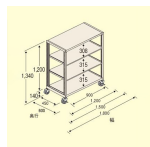

品番：EA976DS-120C

品名：1200x600x1200mm/150kg/4段 スチール棚/キャスター付

販売価格	48,500円(税抜) / 53,350円(税込)		
カタログ価格	48,500円(税抜) / 53,350円(税込)		
在庫数	最新在庫: 0 (2026/06/29 23:25現在)		
商品入数	1	販売単位	台
カタログページ	1631ページ		

この商品はお客様組み立て品です。

仕様

※注意※	【お客様組立品】	段数	4段
サイズ	1200(W)×600(D)×1340(H)mm	間口	1190mm
支柱幅	40mm	棚板厚み	35mm
耐荷重	150kg(1段当り)	総耐荷重	500kg(移動時は300kg)
重量	41.42kg	キャスター全高	140mm
車輪径	φ100mm	材質	スチール
必要工具	・ソフトハンマー(プラスチック、木ゴム製等) ・#3ドライバー ・付属スパナ		