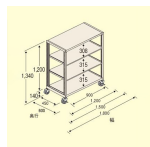

品番：EA976DS-120C

品名：1200x600x1200mm/150kg/4段 スチール棚/キャスター付

販売価格	48,500円(税抜) / 53,350円(税込)		
カタログ価格	48,500円(税抜) / 53,350円(税込)		
在庫数	最新在庫: 0 (2026/06/29 22:29現在)		
商品入数	1	販売単位	台
カタログページ	1631ページ		

この商品はお客様組み立て品です。

仕様

※注意※	【お客様組立品】	段数	4段
サイズ	1200(W)×600(D)×1340(H)mm	間口	1190mm
支柱幅	40mm	棚板厚み	35mm
耐荷重	150kg(1段当り)	総耐荷重	500kg(移動時は300kg)
重量	41.42kg	キャスター全高	140mm
車輪径	φ100mm	材質	スチール
必要工具	・ソフトハンマー(プラスチック、木ゴム製等) ・#3ドライバー ・付属スパナ		