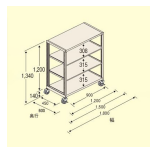

品番：EA976DS-150C

品名：1500x600x1200mm/150kg/4段 スチール棚/キャスター付

販売価格	55,700円(税抜) / 61,270円(税込)		
カタログ価格	55,700円(税抜) / 61,270円(税込)		
在庫数	最新在庫: 2 (2026/04/13 11:02現在)		
商品入数	1	販売単位	台
カタログページ	1631ページ		

この商品はお客様組み立て品です。

仕様

※注意※	【お客様組立品】	段数	4段
サイズ	1500(W)×600(D)×1340(H)mm	間口	1490mm
支柱幅	40mm	棚板厚み	35mm
耐荷重	150kg(1段当り)	総耐荷重	500kg(移動時は300kg)
重量	52.26kg	キャスター全高	140mm
車輪径	φ100mm	材質	スチール
必要工具	・ソフトハンマー(プラスチック、木ゴム製等) ・#3ドライバー ・付属スパナ		