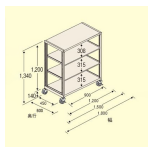

品番：EA976DS-150C

品名：1500x600x1200mm/150kg/4段 スチール棚/キャスター付

販売価格	55,700円(税抜) / 61,270円(税込)		
カタログ価格	55,700円(税抜) / 61,270円(税込)		
在庫数	最新在庫: 2 (2026/06/29 22:28現在)		
商品入数	1	販売単位	台
カタログページ	1631ページ		

この商品はお客様組み立て品です。

仕様

※注意※	【お客様組立品】	段数	4段
サイズ	1500(W)×600(D)×1340(H)mm	間口	1490mm
支柱幅	40mm	棚板厚み	35mm
耐荷重	150kg(1段当り)	総耐荷重	500kg(移動時は300kg)
重量	52.26kg	キャスター全高	140mm
車輪径	φ100mm	材質	スチール
必要工具	・ソフトハンマー(プラスチック、木ゴム製等) ・#3ドライバー ・付属スパナ		