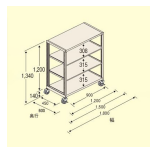

品番：EA976DS-150C

品名：1500x600x1200mm/150kg/4段 スチール棚/キャスター付

販売価格	55,700円(税抜) / 61,270円(税込)		
カタログ価格	55,700円(税抜) / 61,270円(税込)		
在庫数	最新在庫: 2 (2026/06/29 23:24現在)		
商品入数	1	販売単位	台
カタログページ	1631ページ		

この商品はお客様組み立て品です。

仕様

※注意※	【お客様組立品】	段数	4段
サイズ	1500(W)×600(D)×1340(H)mm	間口	1490mm
支柱幅	40mm	棚板厚み	35mm
耐荷重	150kg(1段当り)	総耐荷重	500kg(移動時は300kg)
重量	52.26kg	キャスター全高	140mm
車輪径	φ100mm	材質	スチール
必要工具	・ソフトハンマー(プラスチック、木ゴム製等) ・#3ドライバー ・付属スパナ		