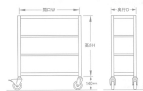

品番：EA976DS-90B

品名：900x450x1200mm/150kg/4段 スチール棚/キャスター付

販売価格	41,200円(税抜) / 45,320円(税込)		
カタログ価格	41,200円(税抜) / 45,320円(税込)		
在庫数	最新在庫: 1 (2026/06/29 23:24現在)		
商品入数	1	販売単位	台
カタログページ	1631ページ		

この商品はお客様組み立て品です。

仕様

※注意※	【お客様組立品】	段数	4段
サイズ	900(W)×450(D)×1340(H)mm	間口	890mm
支柱幅	40mm	棚板厚み	35mm
耐荷重	150kg(1段当り)	総耐荷重	500kg(移動時は300kg)
重量	30.26kg	キャスター全高	140mm
車輪径	φ100mm	材質	スチール
必要工具	・ソフトハンマー(プラスチック、木ゴム製等) ・#3ドライバー ・付属スパナ		
自在ゴムキャスター4個(内2個ストッパー付)			
キャスター付なので、簡単に移動させることができます。			
組立にボルトが不要なので、簡単に組立が可能です。			
棚板は50mm間隔で調節できます。(天板・底板は除く)			