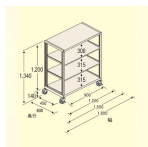

品番：EA976DS-90B

品名：900x450x1200mm/150kg/4段 スチール棚/キャスター付

販売価格	41,200円(税抜) / 45,320円(税込)		
カタログ価格	41,200円(税抜) / 45,320円(税込)		
在庫数	最新在庫: 1 (2026/06/29 23:24現在)		
商品入数	1	販売単位	台
カタログページ	1631ページ		

この商品はお客様組み立て品です。

仕様

※注意※	【お客様組立品】	段数	4段
サイズ	900(W)×450(D)×1340(H)mm	間口	890mm
支柱幅	40mm	棚板厚み	35mm
耐荷重	150kg(1段当り)	総耐荷重	500kg(移動時は300kg)
重量	30.26kg	キャスター全高	140mm
車輪径	φ100mm	材質	スチール
必要工具	・ソフトハンマー(プラスチック、木ゴム製等) ・#3ドライバー ・付属スパナ		
自在ゴムキャスター4個(内2個ストッパー付)			
キャスター付なので、簡単に移動させることができます。			
組立にボルトが不要なので、簡単に組立が可能です。			
棚板は50mm間隔で調節できます。(天板・底板は除く)			