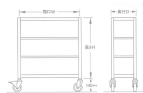

品番：EA976DS-90B

品名：900x450x1200mm/150kg/4段 スチール棚/キャスター付

販売価格	41,200円(税抜) / 45,320円(税込)		
カタログ価格	41,200円(税抜) / 45,320円(税込)		
在庫数	最新在庫: 2 (2026/04/13 11:02現在)		
商品入数	1	販売単位	台
カタログページ	1631ページ		

この商品はお客様組み立て品です。

仕様

※注意※	【お客様組立品】	段数	4段
サイズ	900(W)×450(D)×1340(H)mm	間口	890mm
支柱幅	40mm	棚板厚み	35mm
耐荷重	150kg(1段当り)	総耐荷重	500kg(移動時は300kg)
重量	30.26kg	キャスター全高	140mm
車輪径	φ100mm	材質	スチール
必要工具	・ソフトハンマー(プラスチック、木ゴム製等) ・#3ドライバー ・付属スパナ		

自在ゴムキャスター4個(内2個ストッパー付)

キャスター付なので、簡単に移動させることができます。

組立にボルトが不要なので、簡単に組立が可能です。

棚板は50mm間隔で調節できます。(天板・底板は除く)

株式会社エスコ

大阪府大阪市西区立売堀3丁目8番14号 06-6532-6226(代表)

© 2018 ESCO Co.,Ltd.