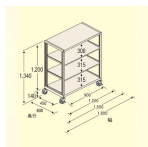

品番：EA976DS-90B

品名：900x450x1200mm/150kg/4段 スチール棚/キャスター付

販売価格	41,200円(税抜) / 45,320円(税込)		
カタログ価格	41,200円(税抜) / 45,320円(税込)		
在庫数	最新在庫: 2 (2026/04/13 11:02現在)		
商品入数	1	販売単位	台
カタログページ	1631ページ		

この商品はお客様組み立て品です。

仕様

※注意※	【お客様組立品】	段数	4段
サイズ	900(W)×450(D)×1340(H)mm	間口	890mm
支柱幅	40mm	棚板厚み	35mm
耐荷重	150kg(1段当り)	総耐荷重	500kg(移動時は300kg)
重量	30.26kg	キャスター全高	140mm
車輪径	φ100mm	材質	スチール
必要工具	・ソフトハンマー(プラスチック、木ゴム製等) ・#3ドライバー ・付属スパナ		