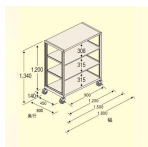

品番：EA976DS-90C

品名：900x600x1200mm/150kg/4段 スチール棚/キャスター付

販売価格	43,700円(税抜) / 48,070円(税込)		
カタログ価格	43,700円(税抜) / 48,070円(税込)		
在庫数	最新在庫: 1 (2026/04/13 11:02現在)		
商品入数	1	販売単位	台
カタログページ	1631ページ		

この商品はお客様組み立て品です。

#### 仕様

※注意※	【お客様組立品】	段数	4段
サイズ	900(W)×600(D)×1340(H)mm	間口	890mm
支柱幅	40mm	棚板厚み	35mm
耐荷重	150kg(1段当り)	総耐荷重	500kg(移動時は300kg)
重量	34.54kg	キャスター全高	140mm
車輪径	φ100mm	材質	スチール
必要工具	・ソフトハンマー(プラスチック、木ゴム製等) ・#3ドライバー ・付属スパナ		
自在ゴムキャスター4個(内2個ストッパー付)			
キャスター付なので、簡単に移動させることができます。			
組立にボルトが不要なので、簡単に組立が可能です。			
棚板は50mm間隔で調節できます。(天板・底板は除く)			