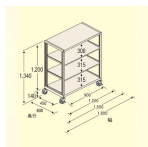

品番：EA976DS-90C

品名：900x600x1200mm/150kg/4段 スチール棚/キャスター付

販売価格	43,700円(税抜) / 48,070円(税込)		
カタログ価格	43,700円(税抜) / 48,070円(税込)		
在庫数	最新在庫: 1 (2026/04/13 12:30現在)		
商品入数	1	販売単位	台
カタログページ	1631ページ		

この商品はお客様組み立て品です。

仕様

※注意※	【お客様組立品】	段数	4段
サイズ	900(W)×600(D)×1340(H)mm	間口	890mm
支柱幅	40mm	棚板厚み	35mm
耐荷重	150kg(1段当り)	総耐荷重	500kg(移動時は300kg)
重量	34.54kg	キャスター全高	140mm
車輪径	φ100mm	材質	スチール
必要工具	・ソフトハンマー(プラスチック、木ゴム製等) ・#3ドライバー ・付属スパナ		
自在ゴムキャスター4個(内2個ストッパー付)			
キャスター付なので、簡単に移動させることができます。			
組立にボルトが不要なので、簡単に組立が可能です。			
棚板は50mm間隔で調節できます。(天板・底板は除く)			