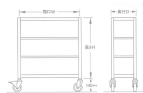

品番：EA976DS-90C

品名：900x600x1200mm/150kg/4段 スチール棚/キャスター付

販売価格	43,700円(税抜) / 48,070円(税込)		
カタログ価格	43,700円(税抜) / 48,070円(税込)		
在庫数	最新在庫: 1 (2026/06/29 22:27現在)		
商品入数	1	販売単位	台
カタログページ	1631ページ		

この商品はお客様組み立て品です。

#### 仕様

※注意※	【お客様組立品】	段数	4段
サイズ	900(W)×600(D)×1340(H)mm	間口	890mm
支柱幅	40mm	棚板厚み	35mm
耐荷重	150kg(1段当り)	総耐荷重	500kg(移動時は300kg)
重量	34.54kg	キャスター全高	140mm
車輪径	φ100mm	材質	スチール
必要工具	・ソフトハンマー(プラスチック、木ゴム製等) ・#3ドライバー ・付属スパナ		
自在ゴムキャスター4個(内2個ストッパー付)			
キャスター付なので、簡単に移動させることができます。			
組立にボルトが不要なので、簡単に組立が可能です。			
棚板は50mm間隔で調節できます。(天板・底板は除く)			