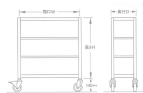

品番：EA976DS-90C

品名：900x600x1200mm/150kg/4段 スチール棚/キャスター付

販売価格	43,700円(税抜) / 48,070円(税込)		
カタログ価格	43,700円(税抜) / 48,070円(税込)		
在庫数	最新在庫: 1 (2026/04/13 12:30現在)		
商品入数	1	販売単位	台
カタログページ	1631ページ		

この商品はお客様組み立て品です。

仕様

※注意※	【お客様組立品】	段数	4段
サイズ	900(W)×600(D)×1340(H)mm	間口	890mm
支柱幅	40mm	棚板厚み	35mm
耐荷重	150kg(1段当り)	総耐荷重	500kg(移動時は300kg)
重量	34.54kg	キャスター全高	140mm
車輪径	φ100mm	材質	スチール
必要工具	・ソフトハンマー(プラスチック、木ゴム製等) ・#3ドライバー ・付属スパナ		
自在ゴムキャスター4個(内2個ストッパー付)			
キャスター付なので、簡単に移動させることができます。			
組立にボルトが不要なので、簡単に組立が可能です。			
棚板は50mm間隔で調節できます。(天板・底板は除く)			