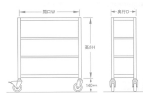

品番：EA976DS-90C

品名：900x600x1200mm/150kg/4段 スチール棚/キャスター付

販売価格	43,700円(税抜) / 48,070円(税込)		
カタログ価格	43,700円(税抜) / 48,070円(税込)		
在庫数	最新在庫: 1 (2026/04/13 11:02現在)		
商品入数	1	販売単位	台
カタログページ	1631ページ		

この商品はお客様組み立て品です。

#### 仕様

※注意※	【お客様組立品】	段数	4段
サイズ	900(W)×600(D)×1340(H)mm	間口	890mm
支柱幅	40mm	棚板厚み	35mm
耐荷重	150kg(1段当り)	総耐荷重	500kg(移動時は300kg)
重量	34.54kg	キャスター全高	140mm
車輪径	φ100mm	材質	スチール
必要工具	・ソフトハンマー(プラスチック、木ゴム製等) ・#3ドライバー ・付属スパナ		
自在ゴムキャスター4個(内2個ストッパー付)			
キャスター付なので、簡単に移動させることができます。			
組立にボルトが不要なので、簡単に組立が可能です。			
棚板は50mm間隔で調節できます。(天板・底板は除く)			