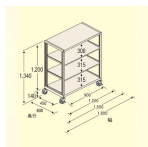

品番：EA976DS-90C

品名：900x600x1200mm/150kg/4段 スチール棚/キャスター付

販売価格	43,700円(税抜) / 48,070円(税込)		
カタログ価格	43,700円(税抜) / 48,070円(税込)		
在庫数	最新在庫: 1 (2026/06/29 22:27現在)		
商品入数	1	販売単位	台
カタログページ	1631ページ		

この商品はお客様組み立て品です。

#### 仕様

※注意※	【お客様組立品】	段数	4段
サイズ	900(W)×600(D)×1340(H)mm	間口	890mm
支柱幅	40mm	棚板厚み	35mm
耐荷重	150kg(1段当り)	総耐荷重	500kg(移動時は300kg)
重量	34.54kg	キャスター全高	140mm
車輪径	φ100mm	材質	スチール
必要工具	・ソフトハンマー(プラスチック、木ゴム製等) ・#3ドライバー ・付属スパナ		
自在ゴムキャスター4個(内2個ストッパー付)			
キャスター付なので、簡単に移動させることができます。			
組立にボルトが不要なので、簡単に組立が可能です。			
棚板は50mm間隔で調節できます。(天板・底板は除く)			