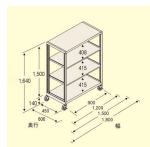

品番：EA976DT-120C

品名：1200x600x1500mm/150kg/4段 スチール棚/キャスター付

販売価格	49,500円(税抜) / 54,450円(税込)		
カタログ価格	49,500円(税抜) / 54,450円(税込)		
在庫数	最新在庫: 5 (2026/06/29 22:43現在)		
商品入数	1	販売単位	台
カタログページ	1631ページ		

この商品はお客様組み立て品です。

#### 仕様

※注意※	【お客様組立品】	段数	4段
サイズ	1200(W)×600(D)×1640(H)mm	間口	1190mm
支柱幅	40mm	棚板厚み	35mm
耐荷重	150kg(1段当り)	総耐荷重	500kg(移動時は300kg)
重量	43.06kg	キャスター全高	140mm
車輪径	φ100mm	材質	スチール
必要工具	・ソフトハンマー(プラスチック、木ゴム製等) ・#3ドライバー ・付属スパナ		
自在ゴムキャスター4個(内2個ストッパー付)			
キャスター付なので、簡単に移動させることができます。			
組立にボルトが不要なので、簡単に組立が可能です。			
棚板は50mm間隔で調節できます。(天板・底板は除く)			