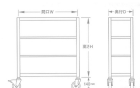

品番：EA976DT-120C

品名：1200x600x1500mm/150kg/4段 スチール棚/キャスター付

販売価格	49,500円(税抜) / 54,450円(税込)		
カタログ価格	49,500円(税抜) / 54,450円(税込)		
在庫数	最新在庫: 2 (2026/04/13 11:12現在)		
商品入数	1	販売単位	台
カタログページ	1631ページ		

この商品はお客様組み立て品です。

仕様

※注意※	【お客様組立品】	段数	4段
サイズ	1200(W)×600(D)×1640(H)mm	間口	1190mm
支柱幅	40mm	棚板厚み	35mm
耐荷重	150kg(1段当り)	総耐荷重	500kg(移動時は300kg)
重量	43.06kg	キャスター全高	140mm
車輪径	φ100mm	材質	スチール
必要工具	・ソフトハンマー(プラスチック、木ゴム製等) ・#3ドライバー ・付属スパナ		

自在ゴムキャスター4個(内2個ストッパー付)

キャスター付なので、簡単に移動させることができます。

組立にボルトが不要なので、簡単に組立が可能です。

棚板は50mm間隔で調節できます。(天板・底板は除く)

株式会社エスコ

大阪府大阪市西区立売堀3丁目8番14号 06-6532-6226(代表)

© 2018 ESCO Co.,Ltd.