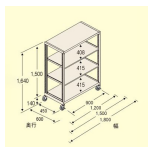

品番：EA976DT-120C

品名：1200x600x1500mm/150kg/4段 スチール棚/キャスター付

販売価格	49,500円(税抜) / 54,450円(税込)		
カタログ価格	49,500円(税抜) / 54,450円(税込)		
在庫数	最新在庫: 2 (2026/04/13 11:12現在)		
商品入数	1	販売単位	台
カタログページ	1631ページ		

この商品はお客様組み立て品です。

仕様

※注意※	【お客様組立品】	段数	4段
サイズ	1200(W)×600(D)×1640(H)mm	間口	1190mm
支柱幅	40mm	棚板厚み	35mm
耐荷重	150kg(1段当り)	総耐荷重	500kg(移動時は300kg)
重量	43.06kg	キャスター全高	140mm
車輪径	φ100mm	材質	スチール
必要工具	・ソフトハンマー(プラスチック、木ゴム製等) ・#3ドライバー ・付属スパナ		