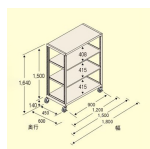

品番：EA976DT-150C

品名：1500x600x1500mm/150kg/4段 スチール棚/キャスター付

販売価格	56,600円(税抜) / 62,260円(税込)		
カタログ価格	56,600円(税抜) / 62,260円(税込)		
在庫数	最新在庫: 4 (2026/06/29 23:25現在)		
商品入数	1	販売単位	台
カタログページ	1631ページ		

この商品はお客様組み立て品です。

仕様

※注意※	【お客様組立品】	段数	4段
サイズ	1500(W)×600(D)×1640(H)mm	間口	1490mm
支柱幅	40mm	棚板厚み	35mm
耐荷重	150kg(1段当り)	総耐荷重	500kg(移動時は300kg)
重量	53.90kg	キャスター全高	140mm
車輪径	φ100mm	材質	スチール
必要工具	・ソフトハンマー(プラスチック、木ゴム製等) ・#3ドライバー ・付属スパナ		
自在ゴムキャスター4個(内2個ストッパー付)			
キャスター付なので、簡単に移動させることができます。			
組立にボルトが不要なので、簡単に組立が可能です。			
棚板は50mm間隔で調節できます。(天板・底板は除く)			