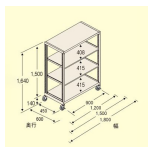

品番：EA976DT-90C

品名：900x600x1500mm/150kg/4段 スチール棚/キャスター付

販売価格	44,700円(税抜) / 49,170円(税込)		
カタログ価格	44,700円(税抜) / 49,170円(税込)		
在庫数	最新在庫: 1 (2026/06/29 22:29現在)		
商品入数	1	販売単位	台
カタログページ	1631ページ		

この商品はお客様組み立て品です。

仕様

※注意※	【お客様組立品】	段数	4段
サイズ	900(W)×600(D)×1640(H)mm	間口	890mm
支柱幅	40mm	棚板厚み	35mm
耐荷重	150kg(1段当り)	総耐荷重	500kg(移動時は300kg)
重量	36.18kg	キャスター全高	140mm
車輪径	φ100mm	材質	スチール
必要工具	・ソフトハンマー(プラスチック、木ゴム製等) ・#3ドライバー ・付属スパナ		