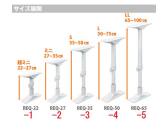

品番：EA979BB-3

品名：350- 500mm 家具固定ポール(2本)

販売価格	3,300円(税抜) / 3,630円(税込)		
カタログ価格	3,300円(税抜) / 3,630円(税込)		
在庫数	最新在庫: 40 (2026/04/27 22:21現在)		
商品入数	2	販売単位	組
カタログページ	2345ページ		

仕様

メーカー	平安伸銅工業	型番	REQ-35
取付範囲(高さ)	350~500mm	脚サイズ	72×212mm
パイプ径	外筒: φ29mm 内筒: φ25mm	耐圧	200kg
材質	パイプ:鉄パイプ・エポキシ樹脂粉体塗装 樹脂部品:ABS樹脂・EVA樹脂 ねじ類:鉄・メッキ	重量	870g
入数	2本		

家具の天面と天井の間に取り付け、家具の転倒を防止する突っ張り棒

地震による転倒リスクを減らすための防災商品です。

伸ばす・締める・突っ張るの3ステップ! 工具不要で簡単に取付けができます。

耐圧は安心の200kg。圧着固定式で強力に突っ張って固定します。

家具や天井を傷つけることなく設置可能

大判すべり止めのついた大型キャップ(脚)を採用

大阪府大阪市西区立売堀3丁目8番14号 06-6532-6226(代表)  
© 2018 ESCO Co.,Ltd.