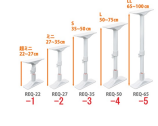

品番：EA979BB-5

品名：650-1000mm 家具固定ポール(2本)

販売価格	3,980円(税抜) / 4,378円(税込)		
カタログ価格	3,980円(税抜) / 4,378円(税込)		
在庫数	最新在庫: 30 (2026/04/27 22:21現在)		
商品入数	2	販売単位	組
カタログページ	2345ページ		

ねじくさ不要
3 STEPで簡単に取り付け!

安心の耐圧 200kg!

取り付け参考図

REQ-65
標準全長650mm(脚)

対応家具

仕様

メーカー	平安伸銅工業	型番	REQ-65
取付範囲(高さ)	650~1000mm	脚サイズ	72×212mm
パイプ径	外筒: φ29mm 内筒: φ25mm	耐圧	200kg
材質	パイプ:鉄パイプ・エポキシ樹脂粉体塗装 樹脂部品:ABS樹脂・EVA樹脂 ねじ類:鉄・メッキ	重量	1350g
入数	2本		

家具の天面と天井の間に取り付け、家具の転倒を防止する突っ張り棒

地震による転倒リスクを減らすための防災商品です。

伸ばす・締める・突っ張るの3ステップ! 工具不要で簡単に取付けができます。

耐圧は安心の200kg。圧着固定式で強力に突っ張って固定します。

家具や天井を傷つけることなく設置可能

大判すべり止めのついた大型キャップ(脚)を採用

代替品