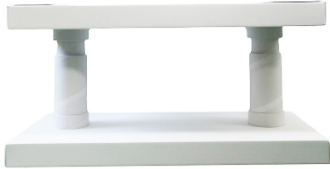

品番：EA979CV-21

品名：300-450mm 家具転倒防止ポール(ホワイト)

販売価格	8,500円(税抜) / 9,350円(税込)		
カタログ価格	8,500円(税抜) / 9,350円(税込)		
在庫数	最新在庫: 1 (2026/06/29 11:47現在)		
商品入数	1	販売単位	St
カタログページ	2345ページ		

この商品はお客様組み立て品です。

仕様

メーカー	ティーエフサービス	型番	E-3045W
※注意※	【お客様組立品】	取付範囲	300～450mm
カラー	ホワイト	耐圧	200kg
脚サイズ	580×250mm	材質	本体:ダンボール、ペーパーボード、紙管 固定テープ:紙 滑り止め:ウレタンゴム
サイズ	ベース:580×250×45mm 紙管:φ69×290mm	重量	3kg
対象物	キャビネット・家具	耐用年数	約8～10年

震度6強相当対応

家具と天井の間に設置し空間を埋め、家具の転倒を防止

設置面を広くする事によって揺れ方向に関係なく安定し、天井側や家具側にかかる負担を軽減

ベース面に滑り止めとしてウレタンゴムを使用し固着力アップ

軽量の家具からオフィスの約200kgの書庫まで対応

ダンボール・紙管を使用して、リサイクル性に重点を置いた商品です。

ベースを横長タイプ(580×250mm)にすることにより、設置面が広く天井側や家具側にかかる負担を軽減します。