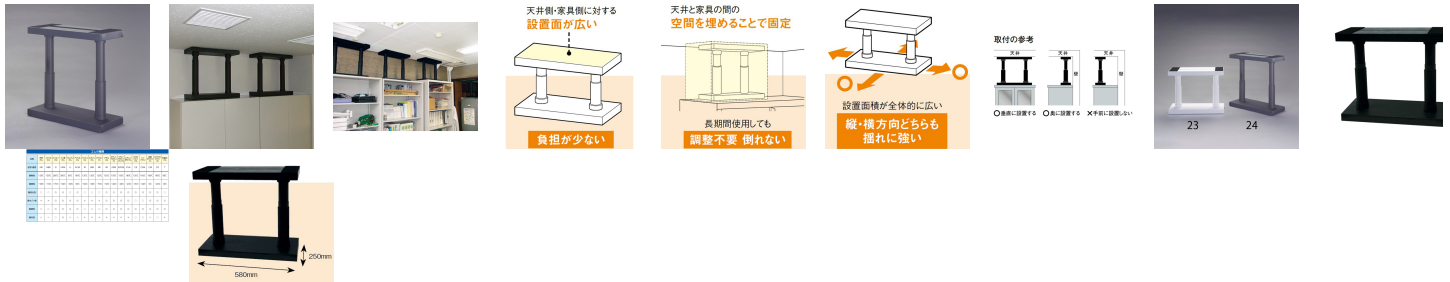

品番：EA979CV-24

品名：400-600mm 家具転倒防止ポール(ブラック)

|         |                              |      |    |
|---------|------------------------------|------|----|
| 販売価格    | 9,000円(税抜) / 9,900円(税込)      |      |    |
| カタログ価格  | 9,000円(税抜) / 9,900円(税込)      |      |    |
| 在庫数     | 最新在庫: 2 (2026/06/29 13:00現在) |      |    |
| 商品入数    | 1                            | 販売単位 | St |
| カタログページ | 2345ページ                      |      |    |

この商品はお客様組み立て品です。

仕様

|      |                                  |      |  |
|------|----------------------------------|------|--|
| メーカー | ティーエフサービス                        | 型番   | E-4065BK                                   |
| ※注意※ | 【お客様組立品】                         | 取付範囲 | 400～600mm                                  |
| カラー  | ブラック                             | 耐圧   | 200kg                                      |
| 脚サイズ | 580×250mm                        | 材質   | 本体:ダンボール、ペーパーボード、紙管<br>固定テープ:紙 滑り止め:ウレタンゴム |
| サイズ  | ベース:580×250×45mm<br>紙管:φ69×380mm | 重量   | 3.2kg                                      |
| 対象物  | キャビネット・家具                        | 耐用年数 | 約8～10年                                     |

震度6強相当対応

家具と天井の間に設置し空間を埋め、家具の転倒を防止

設置面を広くする事によって揺れ方向に関係なく安定し、天井側や家具側にかかる負担を軽減

ベース面に滑り止めとしてウレタンゴムを使用し固着力アップ

軽量の家具からオフィスの約200kgの書庫まで対応

ダンボール・紙管を使用して、リサイクル性に重点を置いた商品です。

ベースを横長タイプ(580×250mm)にすることにより、設置面が広く天井側や家具側にかかる負担を軽減します。

他社のポール式と違い、つっぱらせるものでなく、家具と天井との間に設置し空間を埋めるタイプです。一度紙管を合わせることで定期的な調節は必要ありません。

設置箇所の高さが上限に近い場合、1つ上のサイズをおすすめします。