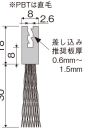

ブラシ材料

- PP
- 柔軟性に優れた樹脂を採用し、
- 長時間の使用にも
- 劣化の少ない構造に
- コストパフォーマンスに
- 優れた製品です。

シールブラシの取り付け

※取り付けの際は、必ず

※取り付けの際は、必ず