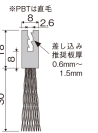

仕様

材質	PP	色	黒
長さ	1m	毛丈	30mm
全高	48mm	ブラシ径	0.2mm
取付	差込式(ビス穴加工ができない箇所に)	差込板厚	0.6~1.5mm
重量	800g	ご使用上の注意	・シャッターの隙間対策には使用しないでください。

フレームにゴムを採用しているため「曲がる」「切る」が簡単にできます。

株式会社エスコ

大阪府大阪市西区立売堀3丁目8番14号 06-6532-6226(代表)

© 2018 ESCO Co.,Ltd.