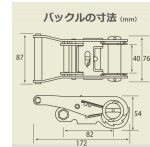

品番：EA982AB-15

品名：35mmx 6.0m/ 500Kg ベルト荷締機(ラチェット式)

販売価格	8,630円(税抜) / 9,493円(税込)		
カタログ価格	8,630円(税抜) / 9,493円(税込)		
在庫数	最新在庫: 0 (2026/07/08 07:39現在)		
商品入数	1	販売単位	個
カタログページ	1719ページ		

仕様

メーカー	テザック	型番	R20E 010-050A
ベルト材質	ポリエステル	使用荷重	500kg
固定側	1m	調整側	5m
ベルト(幅×厚み)	35×2.0mm		
スチールバックル			
両端アイ型			
締め付け簡単。しっかり固定。			
中負荷用の荷物に活躍。			