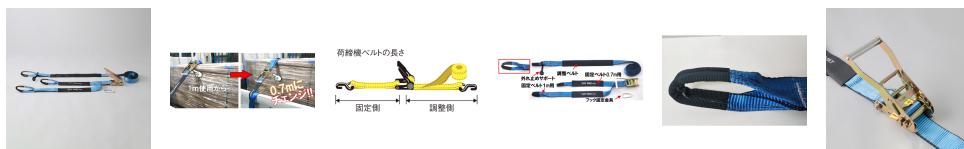

品番：EA982AG-11

品名：50mmx5.0m/600kg ヘルト荷締機(ラチェット式/二股)

販売価格	8,000円(税抜) / 8,800円(税込)		
カタログ価格	8,000円(税抜) / 8,800円(税込)		
在庫数	最新在庫: 10 (2026/06/25 21:50現在)		
商品入数	1	販売単位	本
カタログページ	1719ページ		

仕様

メーカー	結一産業	商品名	ラッシング武蔵
使用荷重	600kg	ベルト長	固定側:0.7m、1m 調整側:5m
ベルト(幅×厚み)	50×2.1mm	破断荷重	3000kg
材質	ラチェット・フック:鉄 固定金具:アルミ ベルト・カバー:ポリエステル 外れ止めサポート:ゴム	重量	1.9kg
色	ブルー	用途	荷締め用ベルト、鋼材、鋼管、鋼板などの運搬に。

アイ型ベルトタイプ

トラックの荷台の荷物をロープの代わりに使用する荷締めベルトです。

使用しない1種類の固定ベルトをハンドル部にかけてられる固定金具付き

1人で荷締めが出来る外れ止めサポート付き

株式会社エスコ

大阪府大阪市西区立売堀3丁目8番14号 06-6532-6226(代表)

© 2018 ESCO Co.,Ltd.