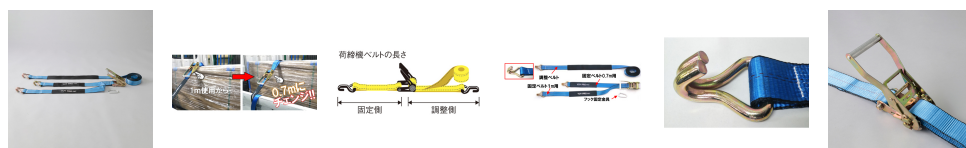

品番：EA982AG-2

品名：50mmx6.0m/600kg ヘルム荷締機(ラチェット式/二股)

販売価格	8,400円(税抜) / 9,240円(税込)		
カタログ価格	8,400円(税抜) / 9,240円(税込)		
在庫数	最新在庫: 10 (2026/06/25 20:22現在)		
商品入数	1	販売単位	本
カタログページ	1719ページ		

#### 仕様

メーカー	結一産業	商品名	ラッシング武蔵
使用荷重	600kg	ベルト長	固定側:0.7m、1m 調整側:6m
ベルト(幅×厚み)	50×2.1mm	破断荷重	3000kg
材質	ラチェット・フック:鉄 固定金具:アルミ ベルト・カバー:ポリエステル	重量	2.61kg
色	ブルー	用途	荷締め用ベルト、鋼材、鋼管、鋼板などの運搬に。

J型フックタイプ

トラックの荷台の荷物をロープの代わりに使用する荷締めベルトです。