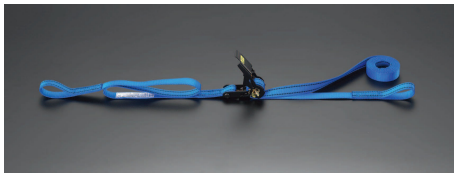

品番：EA982RC-4

品名：25mmx5.0m/ 200Kg ベルト荷締機(ラチェット式)

販売価格	4,710円(税抜) / 5,181円(税込)		
カタログ価格	4,710円(税抜) / 5,181円(税込)		
在庫数	最新在庫: 2 (2026/06/25 21:45現在)		
商品入数	1	販売単位	個
カタログページ	1719ページ		

仕様

メーカー	トーヨーセフティー	型番	No.5020 4m
使用荷重	200kg	ベルト長	固定側:1m 調整側:4m
ベルト幅	25mm	ベルト厚	1.9mm
最大使用力	2.5kN(254kg)	ベルト材質	超強力ポリエステル繊維
様式	両端アイ型(ドロップストッパー付)		

運搬物の固定に・荷崩れ防止に・結束に使って便利

荷物にキズをつけずに、がっちりと固定・締める・緩めるが簡単にできる。

ラチェットバックルの底部で荷物を傷付けない為にバックルシートを標準装着しています。

<ドロップストッパー>

トラックのひっかけ部分からベルト荷締機のアイ部が外れないようにするためのゴム製の外れ止め部品です。

株式会社エスコ

大阪府大阪市西区立売堀3丁目8番14号 06-6532-6226(代表)