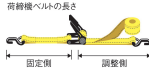

#### 仕様

メーカー	トーヨーセフティー	型番	No.5020 5m
使用荷重	200kg	ベルト長	固定側:1m 調整側:5m
ベルト幅	25mm	ベルト厚	1.9mm
最大使用力	2.5kN(254kg)	ベルト材質	超強力ポリエステル繊維
様式	両端アイ型(ドロップストッパー付)		

運搬物の固定に・荷崩れ防止に・結束に使用して便利

荷物にキズをつけずに、がっちりと固定・締める・緩めるが簡単にできる。