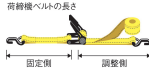

品番：EA982RC-6

品名：25mmx7.0m/ 200Kg ベルト荷締機(ラチェット式)

販売価格	5,260円(税抜) / 5,786円(税込)		
カタログ価格	5,260円(税抜) / 5,786円(税込)		
在庫数	最新在庫: 2 (2026/06/25 21:46現在)		
商品入数	1	販売単位	個
カタログページ	1719ページ		

仕様

メーカー	トーヨーセフティー	型番	No.5020 6m
使用荷重	200kg	ベルト長	固定側:1m 調整側:6m
ベルト幅	25mm	ベルト厚	1.9mm
最大使用力	2.5kN(254kg)	ベルト材質	超強力ポリエステル繊維
様式	両端アイ型(ドロップストッパー付)		

運搬物の固定に・荷崩れ防止に・結束に使って便利

荷物にキズをつけずに、がっちりと固定・締める・緩めるが簡単にできる。

ラチェットバックルの底部で荷物を傷付けない為にバックルシートを標準装着しています。

<ドロップストッパー>

トラックのひっかけ部分からベルト荷締機のアイ部が外れないようにするためのゴム製の外れ止め部品です。

株式会社エスコ

大阪府大阪市西区立売堀3丁目8番14号 06-6532-6226(代表)