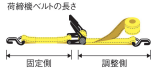

品番：EA982RC-7

品名：25mmx8.0m/ 200Kg ベルト荷締機(ラチェット式)

販売価格	5,630円(税抜) / 6,193円(税込)		
カタログ価格	5,630円(税抜) / 6,193円(税込)		
在庫数	最新在庫: 2 (2026/06/25 21:45現在)		
商品入数	1	販売単位	個
カタログページ	1719ページ		

仕様

メーカー	トーヨーセフティー	型番	No.5020 7m
使用荷重	200kg	ベルト長	固定側: 1m 調整側: 7m
ベルト幅	25mm	ベルト厚	1.9mm
最大使用力	2.5kN(254kg)	ベルト材質	超強力ポリエステル繊維
様式	両端アイ型(ドロップストッパー付)		

運搬物の固定に・荷崩れ防止に・結束に使って便利

荷物にキズをつけずに、がっちりと固定・締める・緩めるが簡単にできる。

ラチェットバックルの底部で荷物を傷付けない為にバックルシートを標準装着しています。

<ドロップストッパー>

トラックのひっかけ部分からベルト荷締機のアイ部が外れないようにするためのゴム製の外れ止め部品です。

株式会社エスコ

大阪府大阪市西区立売堀3丁目8番14号 06-6532-6226(代表)