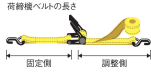

品番：EA982RD-3

品名：50mmx4.0m/ 500Kg ベルト荷締機(ラチェット式)

販売価格	10,500円(税抜) / 11,550円(税込)		
カタログ価格	10,500円(税抜) / 11,550円(税込)		
在庫数	最新在庫: 2 (2026/06/25 22:55現在)		
商品入数	1	販売単位	個
カタログページ	1719ページ		

仕様

メーカー	トーヨーセフティ	型番	No.5050 3m
使用荷重	500kg	ベルト長	固定側:1m 調整側:3m
ベルト幅	50mm	ベルト厚	2.4mm
最大使用力	10kN(1010kg)	ベルト材質	超強力ポリエステル繊維
仕様	ラチェットハンドル部ワイドタイプ	様式	両端アイ型

ドロップストッパー付

運搬物の固定に・荷崩れ防止に・結束に使って便利

荷物にキズをつけずに、がっちりと固定・締める・緩めるが簡単にできる。

ラチェットバックルの底部で荷物を傷付けない為にバックルシートを標準装着しています。

<ドロップストッパー>

トラックのひっかけ部分からベルト荷締機のアイ部が外れないようにするためのゴム製の外れ止め部品です。

株式会社エスコ

大阪府大阪市西区立売堀3丁目8番14号 06-6532-6226(代表)