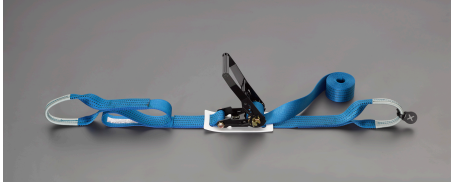

品番：EA982RD-3

品名：50mmx4.0m/ 500Kg ベルト荷締機(ラチェット式)

販売価格	10,500円(税抜) / 11,550円(税込)		
カタログ価格	10,500円(税抜) / 11,550円(税込)		
在庫数	最新在庫: 2 (2026/06/25 22:55現在)		
商品入数	1	販売単位	個
カタログページ	1719ページ		

仕様

メーカー	トーヨーセフティ	型番	No.5050 3m
使用荷重	500kg	ベルト長	固定側:1m 調整側:3m
ベルト幅	50mm	ベルト厚	2.4mm
最大使用力	10kN(1010kg)	ベルト材質	超強力ポリエステル繊維
仕様	ラチェットハンドル部ワイドタイプ	様式	両端アイ型

ドロップストッパー付

運搬物の固定に・荷崩れ防止に・結束に使って便利

荷物にキズをつけずに、がっちりと固定・締める・緩めるが簡単にできる。

ラチェットバックルの底部で荷物を傷付けない為にバックルシートを標準装着しています。

<ドロップストッパー>

トラックのひっかけ部分からベルト荷締機のアイ部が外れないようにするためのゴム製の外れ止め部品です。

株式会社エスコ

大阪府大阪市西区立売堀3丁目8番14号 06-6532-6226(代表)