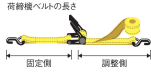

品番：EA982RD-5

品名：50mmx6.0m/ 500Kg ベルト荷締機(ラチェット式)

販売価格	12,000円(税抜) / 13,200円(税込)		
カタログ価格	12,000円(税抜) / 13,200円(税込)		
在庫数	最新在庫: 1 (2026/06/25 21:49現在)		
商品入数	1	販売単位	個
カタログページ	1719ページ		

仕様

メーカー	トーヨーセフティー	型番	No.5050 5m
使用荷重	500kg	ベルト長	固定側:1m 調整側:5m
ベルト幅	50mm	ベルト厚	2.4mm
最大使用力	10kN(1010kg)	ベルト材質	超強力ポリエステル繊維
仕様	ラチェットハンドル部ワイドタイプ	様式	両端アイ型

ドロップストッパー付

運搬物の固定に・荷崩れ防止に・結束に使って便利

荷物にキズをつけずに、がっちりと固定・締める・緩めるが簡単にできる。

ラチェットバックルの底部で荷物を傷付けない為にバックルシートを標準装着しています。

<ドロップストッパー>

トラックのひっかけ部分からベルト荷締機のアイ部が外れないようにするためのゴム製の外れ止め部品です。

株式会社エスコ

大阪府大阪市西区立売堀3丁目8番14号 06-6532-6226(代表)