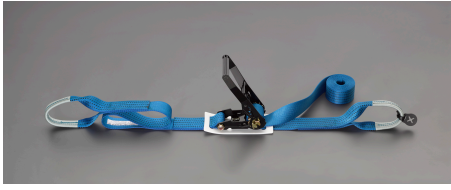

品番：EA982RD-5

品名：50mmx6.0m/ 500Kg ベルト荷締機(ラチェット式)

販売価格	12,000円(税抜) / 13,200円(税込)		
カタログ価格	12,000円(税抜) / 13,200円(税込)		
在庫数	最新在庫: 1 (2026/06/25 21:49現在)		
商品入数	1	販売単位	個
カタログページ	1719ページ		

仕様

メーカー	トーヨーセフティー	型番	No.5050 5m
使用荷重	500kg	ベルト長	固定側:1m 調整側:5m
ベルト幅	50mm	ベルト厚	2.4mm
最大使用力	10kN(1010kg)	ベルト材質	超強力ポリエステル繊維
仕様	ラチェットハンドル部ワイドタイプ	様式	両端アイ型

ドロップストッパー付

運搬物の固定に・荷崩れ防止に・結束に使って便利

荷物にキズをつけずに、がっちりと固定・締める・緩めるが簡単にできる。

ラチェットバックルの底部で荷物を傷付けない為にバックルシートを標準装着しています。

<ドロップストッパー>

トラックのひっかけ部分からベルト荷締機のアイ部が外れないようにするためのゴム製の外れ止め部品です。

株式会社エスコ

大阪府大阪市西区立売堀3丁目8番14号 06-6532-6226(代表)