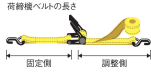

#### 仕様

メーカー	トーヨーセフティー	型番	No.5050 6m
使用荷重	500kg	ベルト長	固定側:1m 調整側:6m
ベルト幅	50mm	ベルト厚	2.4mm
最大使用力	10kN(1010kg)	ベルト材質	超強力ポリエステル繊維
仕様	ラチェットハンドル部ワイドタイプ	様式	両端アイ型

ドロップストッパー付

運搬物の固定に・荷崩れ防止に・結束に使って便利

荷物にキズをつけずに、がっちりと固定・締める・緩めるが簡単にできる。