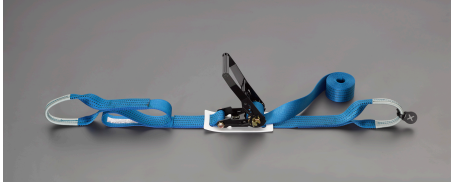

品番：EA982RD-6

品名：50mmx7.0m/ 500Kg ベルト荷締機(ラチェット式)

| | | | |
|---------|------------------------------|------|---|
| 販売価格 | 12,700円(税抜) / 13,970円(税込) | | |
| カタログ価格 | 12,700円(税抜) / 13,970円(税込) | | |
| 在庫数 | 最新在庫: 2 (2026/06/25 21:50現在) | | |
| 商品入数 | 1 | 販売単位 | 個 |
| カタログページ | 1719ページ | | |

仕様

| | | | |
|-------|------------------|-------|------------------|
| メーカー | トーヨーセフティー | 型番 | No.5050 6m |
| 使用荷重 | 500kg | ベルト長 | 固定側:1m 調整側:6m |
| ベルト幅 | 50mm | ベルト厚 | 2.4mm |
| 最大使用力 | 10kN(1010kg) | ベルト材質 | 超強力ポリエステル繊維 |
| 仕様 | ラチェットハンドル部ワイドタイプ | 様式 | 両端アイ型 |

ドロップストッパー付

運搬物の固定に・荷崩れ防止に・結束に使って便利

荷物にキズをつけずに、がっちりと固定・締める・緩めるが簡単にできる。

ラチェットバックルの底部で荷物を傷付けない為にバックルシートを標準装着しています。

<ドロップストッパー>

トラックのひっかけ部分からベルト荷締機のアイ部が外れないようにするためのゴム製の外れ止め部品です。

株式会社エスコ

大阪府大阪市西区立売堀3丁目8番14号 06-6532-6226(代表)