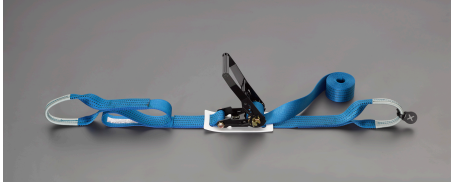

品番：EA982RD-6

品名：50mmx7.0m/ 500Kg ベルト荷締機(ラチェット式)

販売価格	12,700円(税抜) / 13,970円(税込)		
カタログ価格	12,700円(税抜) / 13,970円(税込)		
在庫数	最新在庫: 2 (2026/06/25 22:55現在)		
商品入数	1	販売単位	個
カタログページ	1719ページ		

#### 仕様

メーカー	トーヨーセフティー	型番	No.5050 6m
使用荷重	500kg	ベルト長	固定側:1m 調整側:6m
ベルト幅	50mm	ベルト厚	2.4mm
最大使用力	10kN(1010kg)	ベルト材質	超強力ポリエステル繊維
仕様	ラチェットハンドル部ワイドタイプ	様式	両端アイ型

ドロップストッパー付

運搬物の固定に・荷崩れ防止に・結束に使って便利

荷物にキズをつけずに、がっちりと固定・締める・緩めるが簡単にできる。

ラチェットバックルの底部で荷物を傷付けない為にバックルシートを標準装着しています。

<ドロップストッパー>

トラックのひっかけ部分からベルト荷締機のアイ部が外れないようにするためのゴム製の外れ止め部品です。