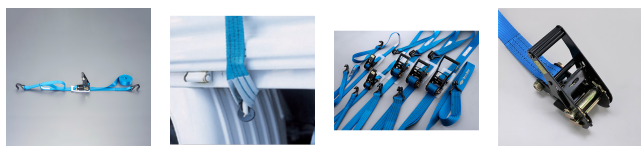

品番：EA982RH-6

品名：35mmx6.0m/ 509kg ベルト荷締機(両端フック型)

販売価格	8,770円(税抜) / 9,647円(税込)		
カタログ価格	8,770円(税抜) / 9,647円(税込)		
在庫数	最新在庫: 2 (2026/06/25 21:47現在)		
商品入数	1	販売単位	本
カタログページ	1719ページ		

仕様

メーカー	トーヨーセフティー	型番	No.5030H 6m
使用荷重	509kg	ベルト長	固定側:1m 調節側:6m
ベルト幅	35mm	ベルト厚	2.2mm
ベルト材質	超強力ポリエステル繊維	様式	両端フック型
日本製			
スチールバックル			
ドロップストッパー付			
運搬時の固定に・荷崩れ防止に・結束に使うと便利			
荷物にキズをつけずに、がっちり固定・締める・緩めるが簡単に出来る。			
ラチェットバックルの底部で荷物を傷付けない為にバックルシートを標準装着しています。			