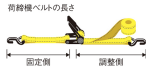

品番：EA982SA-23

品名：35mmx 3.0m/ 509kg 〆ル荷締機(両端アイ型)

販売価格	7,100円(税抜) / 7,810円(税込)		
カタログ価格	7,100円(税抜) / 7,810円(税込)		
在庫数	最新在庫: 1 (2026/06/25 20:22現在)		
商品入数	1	販売単位	個
カタログページ	1718ページ		

楽々締め付け 小気味良くカチカチ決まる

### 仕様

メーカー	東レインターナショナル(TORAY)	型番	RE-35 1+2=3
シリーズ	ベルトタイト	使用荷重	509kg
ベルト長	固定側: 1m、調整側: 2m	ベルト(幅×厚み)	35×2.0mm
材質	ベルト: ポリエステル バックル: スチール(クロムメッキ)	破断荷重	20kN

#### 両端アイ型

ラチェットバックルは、固定したい荷物に装着し、ラチェットレバーを反復運動させることで強く締め付けることができます。

しっかりと荷物を固定したい場合に最適です。

ベルトの「シグナルライン」(黄色線)がすり切れる又は目立った切り傷、すり傷、引っ掛け傷等が認められたら、新しいものと取り替えてください。