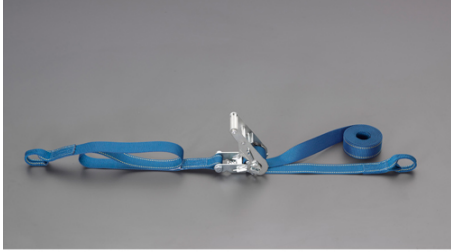

品番：EA982SA-23

品名：35mmx 3.0m/ 509kg 〆ル荷締機(両端アイ型)

販売価格	7,100円(税抜) / 7,810円(税込)		
カタログ価格	7,100円(税抜) / 7,810円(税込)		
在庫数	最新在庫: 1 (2026/06/25 20:22現在)		
商品入数	1	販売単位	個
カタログページ	1718ページ		

楽々締め付け 小気味良くカチカチ決まる

### 仕様

メーカー	東レインターナショナル(TORAY)	型番	RE-35 1+2=3
シリーズ	ベルトタイト	使用荷重	509kg
ベルト長	固定側: 1m、調整側: 2m	ベルト(幅×厚み)	35×2.0mm
材質	ベルト: ポリエステル バックル: スチール(クロムメッキ)	破断荷重	20kN

#### 両端アイ型

ラチェットバックルは、固定したい荷物に装着し、ラチェットレバーを反復運動させることで強く締め付けることができます。

しっかりと荷物を固定したい場合に最適です。

ベルトの「シグナルライン」(黄色線)がすり切れる又は目立った切り傷、すり傷、引っ掛け傷等が認められたら、新しいものと取り替えてください。

#### 玉掛け厳禁

角張ったものや出っ張りのある吊荷には、必ず当てものをしてください。