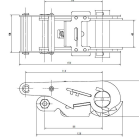

品番：EA982SA-23

品名：35mmx 3.0m/ 509kg 〆ル荷締機(両端アイ型)

販売価格	7,100円(税抜) / 7,810円(税込)		
カタログ価格	7,100円(税抜) / 7,810円(税込)		
在庫数	最新在庫: 1 (2026/06/25 20:22現在)		
商品入数	1	販売単位	個
カタログページ	1718ページ		

楽々締め付け 小気味良くカチカチ決まる

### 仕様

メーカー	東レインターナショナル(TORAY)	型番	RE-35 1+2=3
シリーズ	ベルトタイト	使用荷重	509kg
ベルト長	固定側: 1m、調整側: 2m	ベルト(幅×厚み)	35×2.0mm
材質	ベルト: ポリエステル バックル: スチール(クロムメッキ)	破断荷重	20kN

#### 両端アイ型

ラチェットバックルは、固定したい荷物に装着し、ラチェットレバーを反復運動させることで強く締め付けることができます。

しっかりと荷物を固定したい場合に最適です。

ベルトの「シグナルライン」(黄色線)がすり切れる又は目立った切り傷、すり傷、引っ掛け傷等が認められたら、新しいものと取り替えてください。